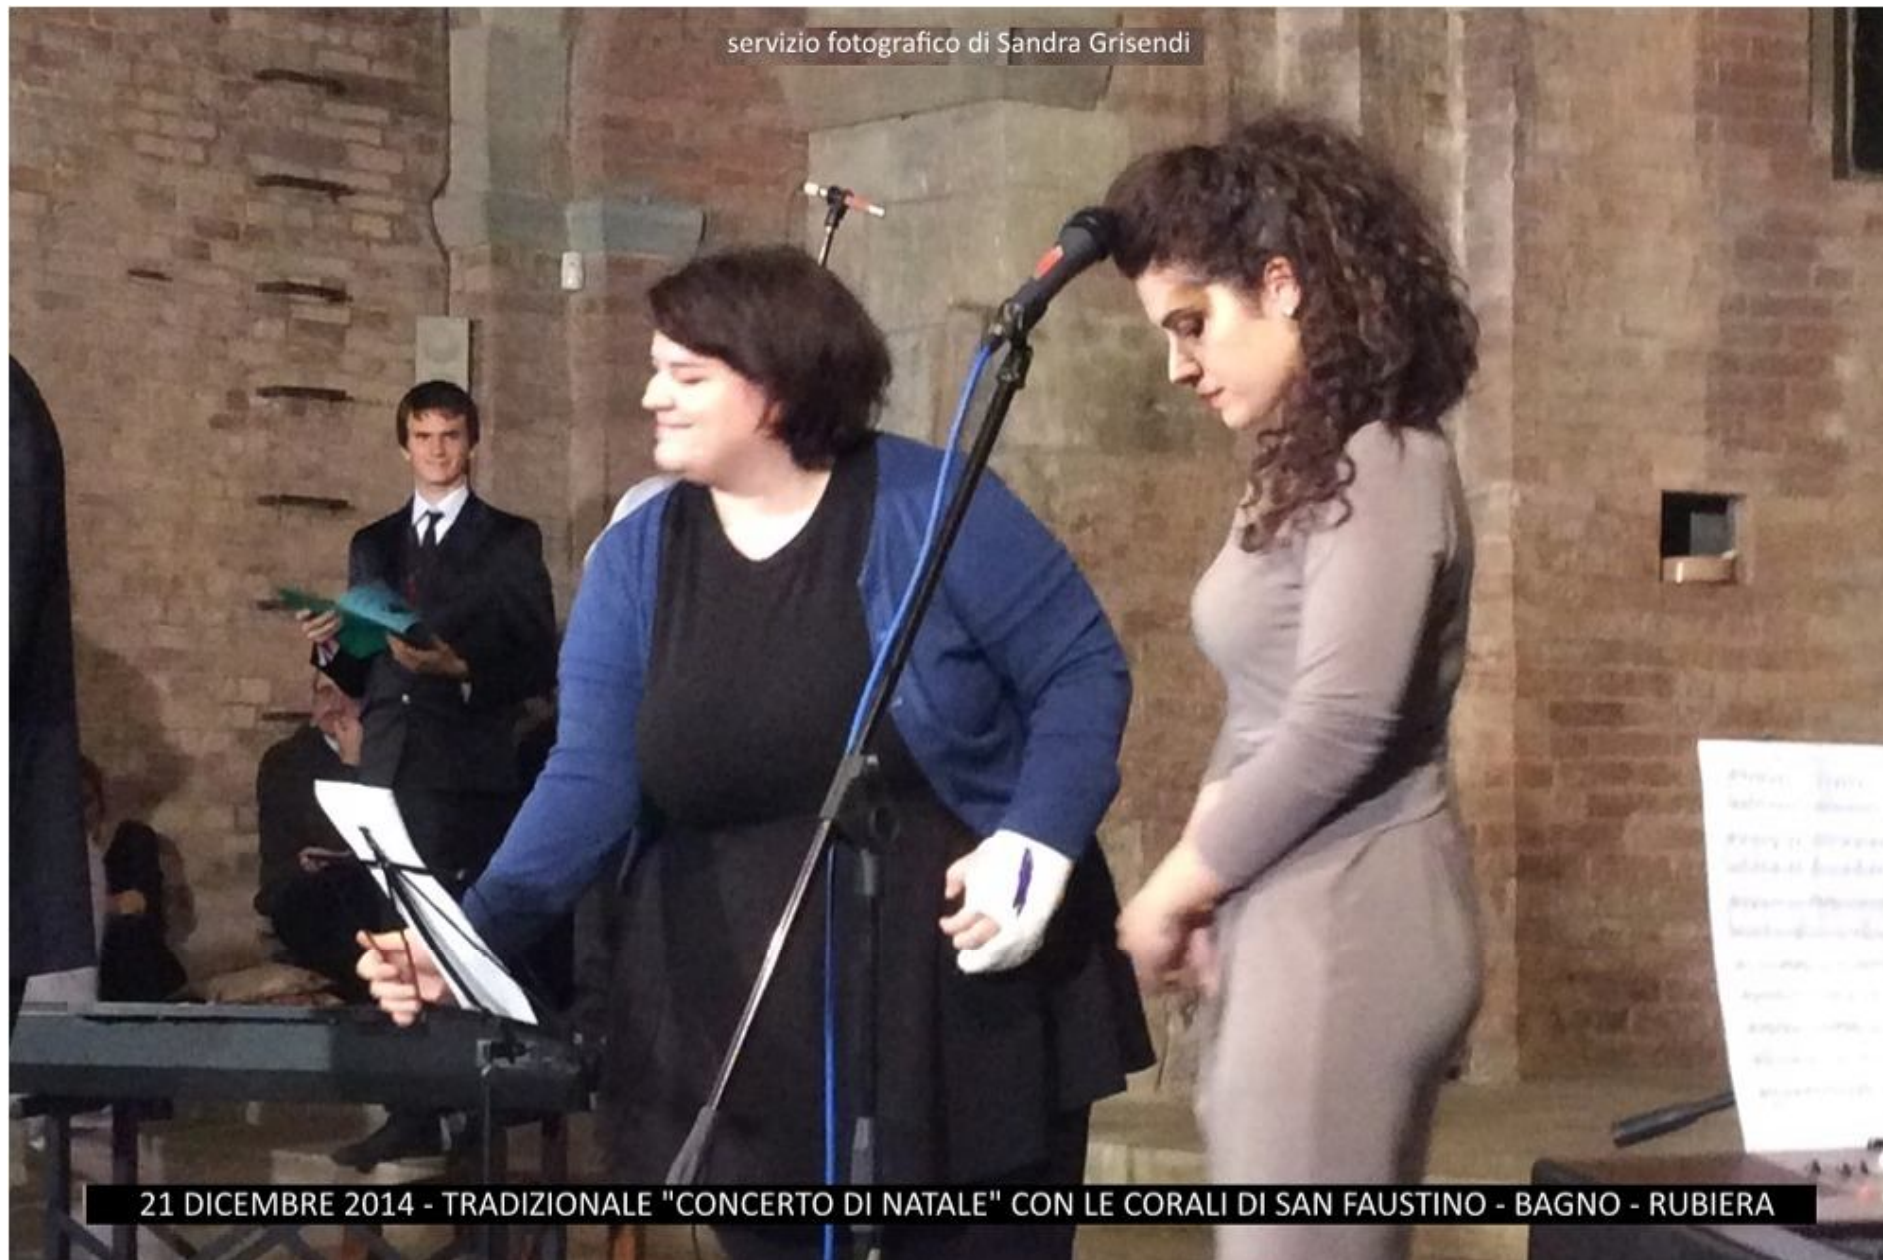

servizio fotografico di Sandra Grisendi

21 DICEMBRE 2014 - TRADIZIONALE "CONCERTO DI NATALE" CON LE CORALI DI SAN FAUSTINO - BAGNO - RUBIERA